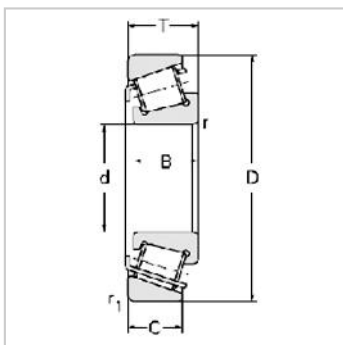

Single row Metric and inch tapered roller bearings

33000 Series-330183007118

参数信息:

Bearing No. :

New number : 33018

Old number : 3007118

Principal Dimensions(mm) :

d : 90

D : 140

T : 39

B : 39

C : 32.5

R : 2

r : 1.5

Load ratings(KN) :

Cr : 232.6